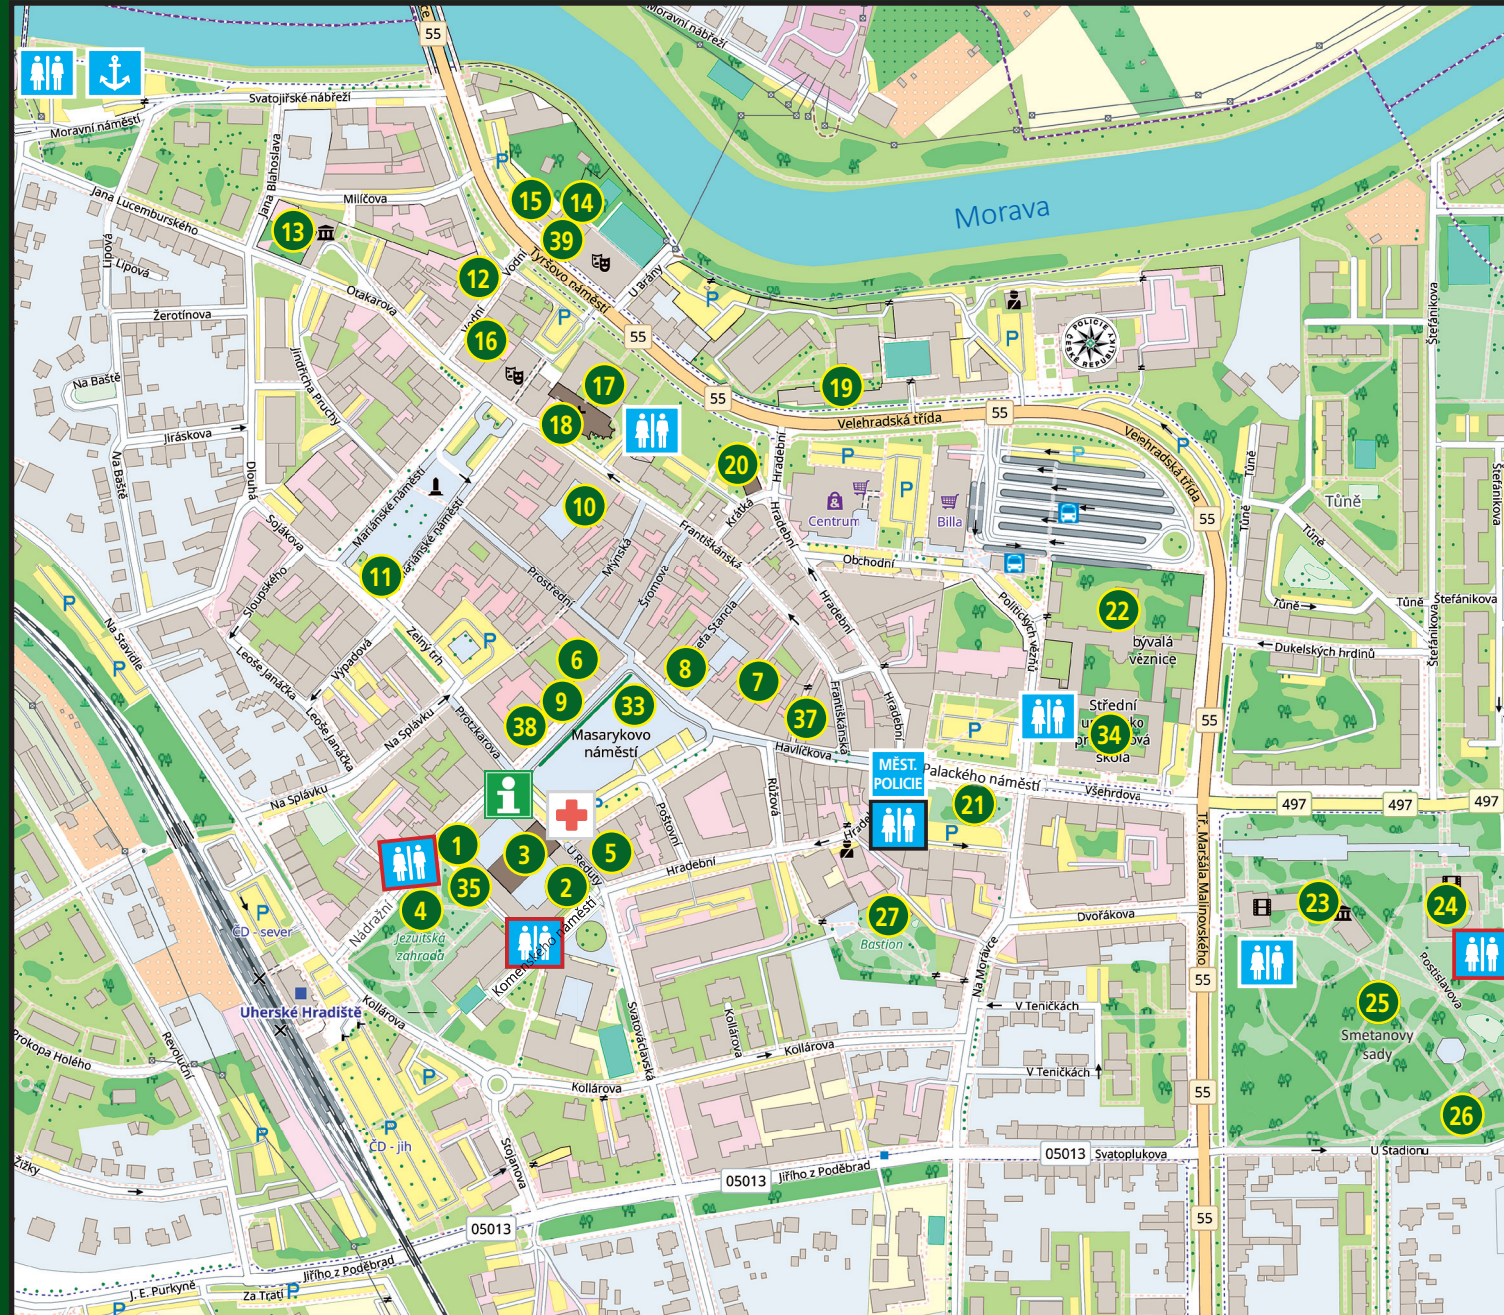

# SLOVÁCKÉ SLAVNOSTI VÍNA A OTEVŘENÝCH PAMÁTEK 8.–9. ZÁŘÍ 2018

- |                                   |                                  |                             |  |  |  |
|-----------------------------------|----------------------------------|-----------------------------|--|--|--|
| 1 JEZUITSKÁ KOLEJ                 | 10 ATRIUM STARÉ RADNICE          | 19 GYMNÁZIUM                | 28 HOTEL A RESTAURACE KONÍČEK                | 37 ATRIUM HAVLÍČKOVA                           | ZPŘÍSTUPNĚNÉ PAMÁTKY DNY EVROPSKÉHO DĚDICTVÍ<br>STANOVIŠTĚ MIKROREGIONU<br>OSTATNÍ MÍSTA<br>INFORMAČNÍ CENTRUM<br>PŘÍSTAVIŠTĚ – PLAVBA LODÍ<br>TOITOI WC  MOB. WC  WC<br>STANOVIŠTĚ PRVNÍ POMOCI<br>MĚSTSKÁ POLICIE (☎156) |
| 2 REDUTA                          | 11 MARIÁNSKÉ NÁMĚSTÍ             | 20 SYNAGOGA (KNIHOVNA BBB)  | 29 VINNÝ SKLEP U LISU                        | 38 ATRIUM DOMU U HROZNU                        |  |
| 3 KOSTEL SV. FRANTIŠKA XAVERSKÉHO | 12 VINOTÉKA HRUŠKA               | 21 KAPLE SVATÉHO ŠEBESTIÁNA | 30 VINNÝ SKLEP U VČELKY                      | 39 SOKOLOVNA TYRŠOVO NÁMĚSTÍ                   |  |
| 4 JEZUITSKÁ ZAHRAHA               | 13 GALERIE SLOVÁCKÉHO MUZEA      | 22 BÝVALÁ VĚZNICE           | 31 VINNÝ SKLEP SYNOT                         | 40 SKANZEN ROCHUS                              |  |
| 5 RADNICE                         | 14 RESTAURACE KORUNA             | 23 SLOVÁCKÉ MUZEUM          | 32 KAPLE SV. ROCHA                           | VÝŠINA SVATÉHO METODĚJE (Mimo mapu, UH - Sady) |  |
| 6 FARA – FARNÍ ZAHRAHA            | 15 VINNÝ SKLEP U KORUNY          | 24 KINO HVĚZDA              | 33 MASARYKOVO NÁMĚSTÍ                        |  |  |
| 7 HOTEL A PASÁŽ SLUNCE            | 16 KAPLE SVATÉ ALŽBĚTY           | 25 SMETANOVY SADY           | 34 BÝVALÝ JUSTIČNÍ PALÁC                     |  |  |
| 8 LÉKÁRNA U ZLATÉ KORUNY          | 17 FRANTIŠKÁNSKÝ KLÁŠTER         | 26 SLOVÁCKÁ BŮDA            | 35 GALERIE SLOVÁCKÝCH VÍN                    |  |  |
| 9 DŮM KNIHY PORTAL                | 18 KOSTEL ZVĚSTOVÁNÍ PANNY MARIE | 27 BASTION                  | 36 KOSTEL NANEBEVZETÍ PANNY MARIE (Mařatice) |  |  |