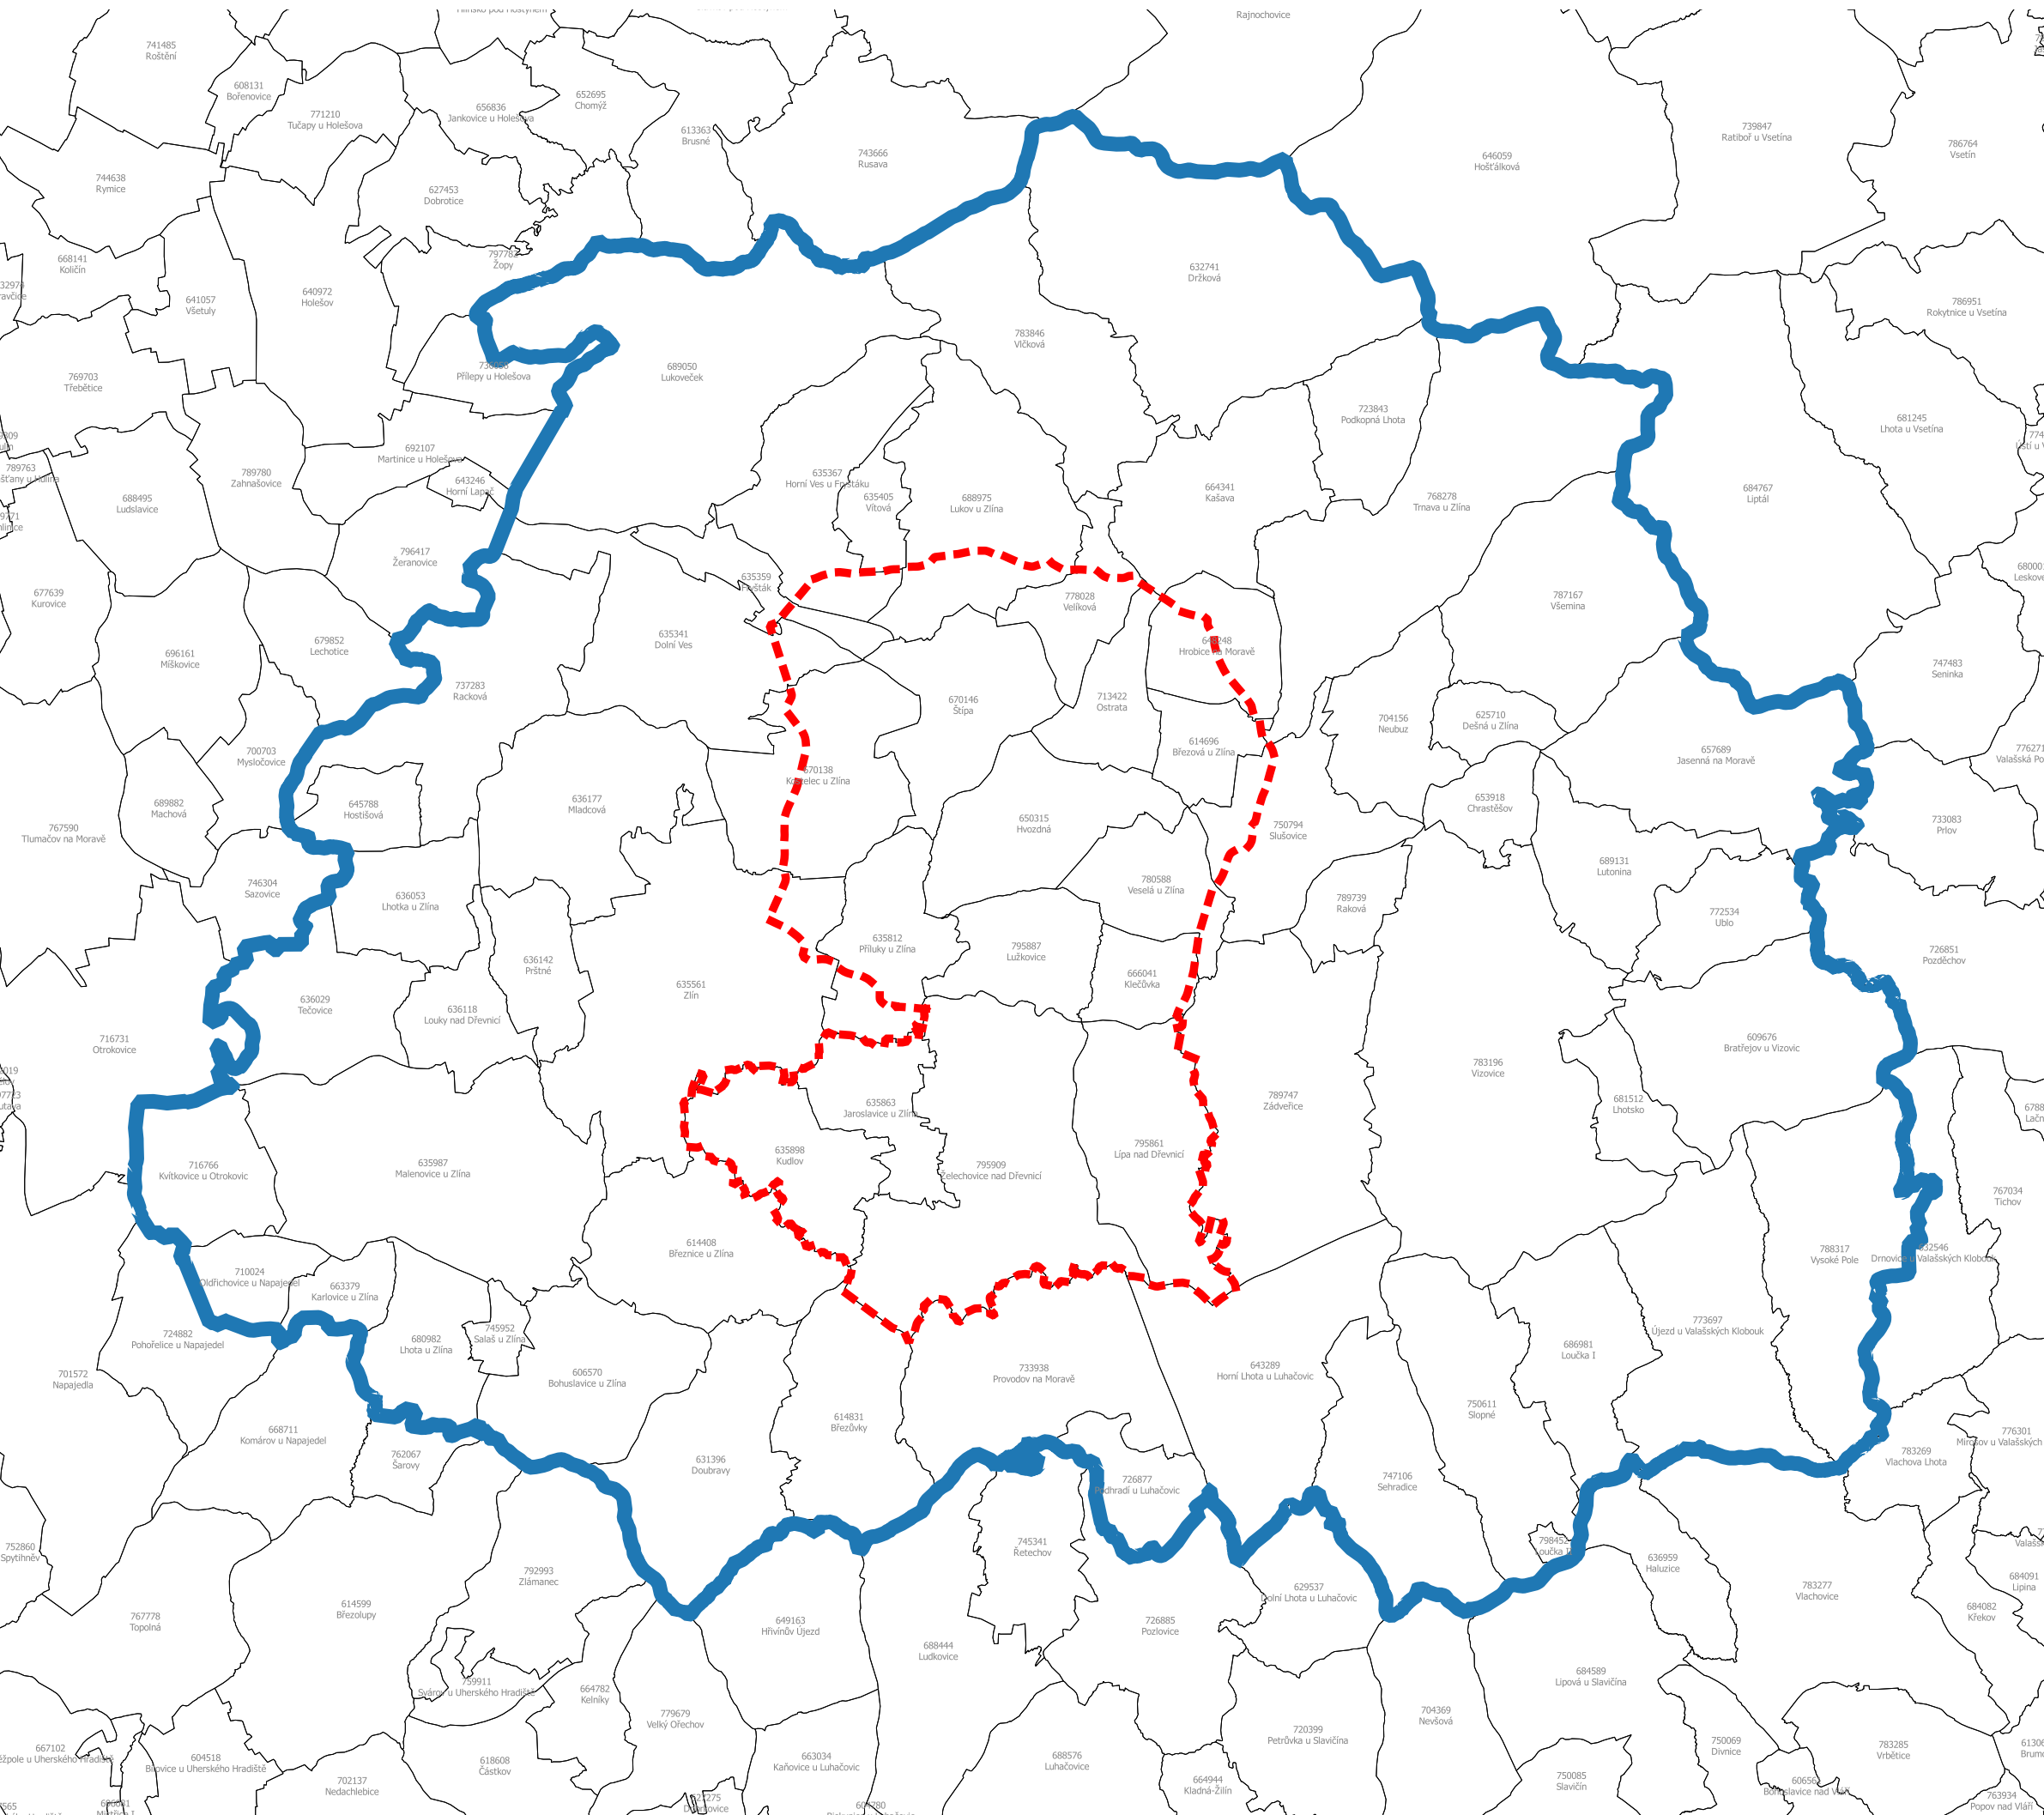

Příloha k Nařízení Státní veterinární správy č. j. SVS/2018/024183-Z

Zamořená oblast

Kod	Nazev	Kod	Nazev
606570	Bohuslavice u Zlína	689131	Lutonina
609676	Bratřejov u Vizovic	795887	Lužkovice
614408	Březnice u Zlína	635987	Malenovice u Zlína
614696	Březová u Zlína	636177	Mladcová
614831	Březůvky	704156	Neubuz
625710	Dešná u Zlína	710024	Oldřichovice u Napajedel
635341	Dolní Ves	713422	Ostrata
631396	Doubravy	726877	Podhradí u Luhačovic
632741	Držková	723843	Podkopná Lhota
635359	Fryšták	733938	Provodov na Moravě
643289	Horní Lhota u Luhačovic	636142	Prštné
635367	Horní Ves u Fryštáku	635812	Příluky u Zlína
645788	Hostišov	737283	Racková
648248	Hrobice na Moravě	789739	Raková
650315	Hvozdná	745952	Salaš u Zlína
653918	Chrastěšov	747106	Sehradice
635863	Jaroslavice u Zlína	750611	Slopné
657689	Jasenná na Moravě	750794	Slušovice
663379	Karlovice u Zlína	670146	Štípa
664341	Kašava	636029	Tečovice
666041	Klečůvka	768278	Trnava u Zlína
670138	Kostelec u Zlína	772534	Ublo
635898	Kudlov	773697	Újezd u Valašských Klobouk
716766	Kvítkovice u Otrokovic	778028	Velíková
680982	Lhota u Zlína	780588	Veselá u Zlína
636053	Lhotka u Zlína	635405	Vítová
681512	Lhotsko	783196	Vizovice
795861	Lípa nad Dřevnicí	783846	Vlčková
686981	Loučka I	787167	Všemina
798452	Loučka II	788317	Vysoké Pole
636118	Louky nad Dřevnicí	789747	Zádveřice
688975	Lukov u Zlína	635561	Zlín
689050	Lukoveček	795909	Želechovice nad Dřevnicí

Legenda

-  Vysoce riziková oblast
-  Zamořená oblast
-  Katastrální území