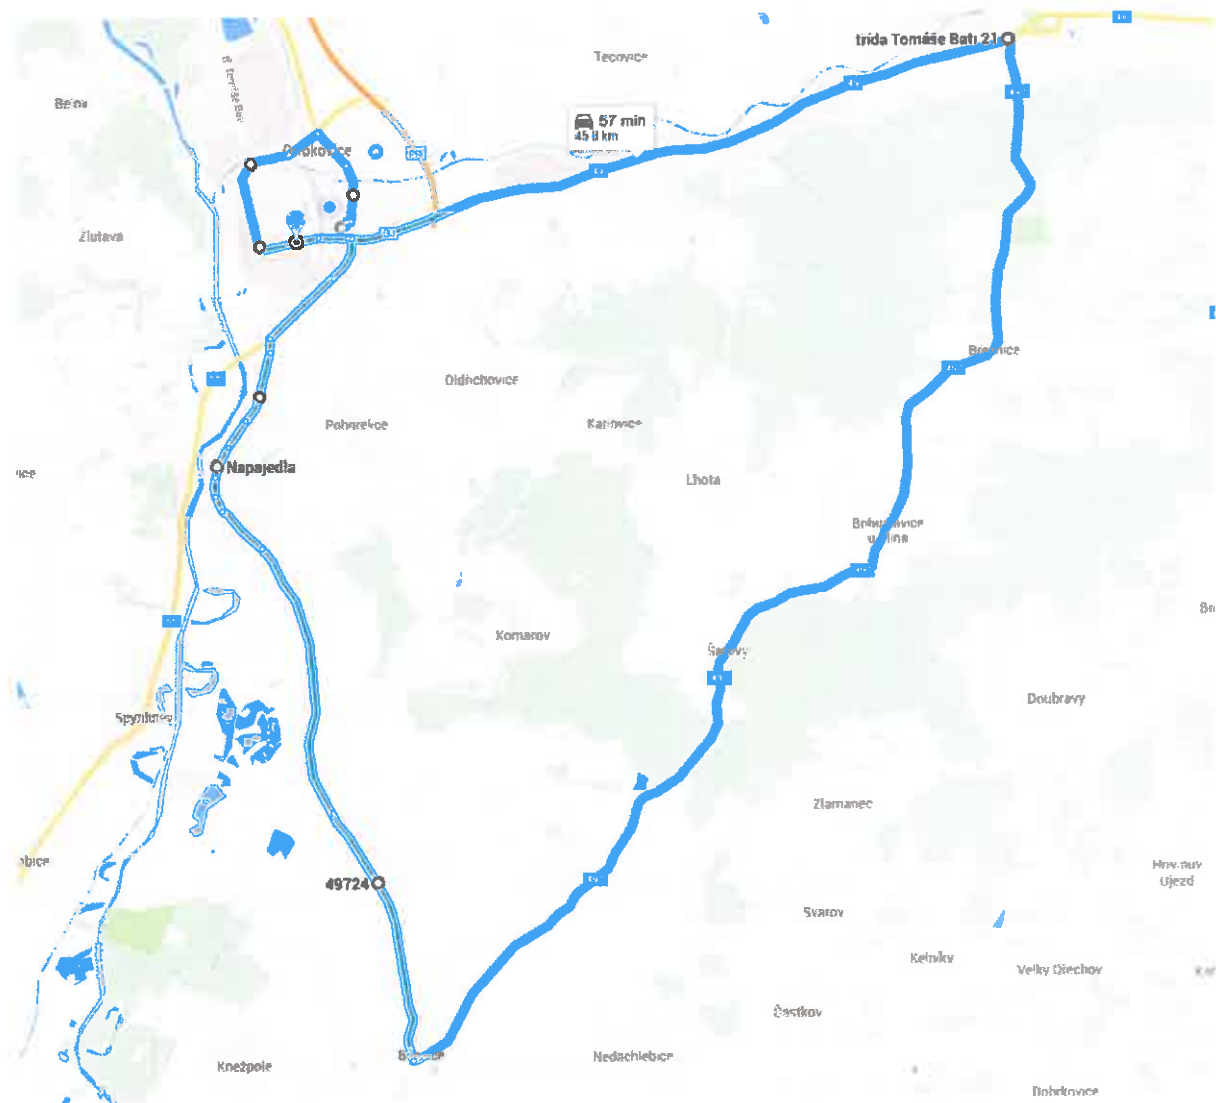

MAPY TRAS PRO JEDNOTLIVÉ JÍZDY (AKCE)

MOTOBESIP 2016 – RESTART 2016

Termín: 09.04.2016

Náhradní termíny 16.04.2016, 23.04.2016

Čas: 13.00 – 15.00 h.

Popis trasy: Motocykly vyjedou z nám. 3. května v Otrokovicích (možná z parkoviště u Kauflandu) po silnici č. I / 551 – MK Nadjezd – MK tř. Tomáše Bati – silnice č. III / 36746 – přes kvítkovickou křižovatku (I / 49 – I / 55 – III / 36746) – dále silnice č. I / 49 směrem na Zlín – u Velkého kina odbočí vpravo na silnici č. II/490 (projedou Březnicí, Bohuslavicemi u Zlína) – silnice č. II / 497 (projedou Šarovy, Březolupy) – v Bílovicích odbočí vpravo na silnici č. III / 49724 (projedou Topolnou, Napajedla) – silnice č. I / 55 – kvítkovická křižovatka (I / 49 – I / 55 – III / 36746) – silnice č. III / 36746 na parkoviště u spol. Continental.

Dotčené obce:

Otrokovice

Zlín

Březnice

Bohuslavice u Zlína

Šarovy

Březolupy

Bílovice

Topolná

Napajedla

Otrokovice

Strana 1 (celkem 3)