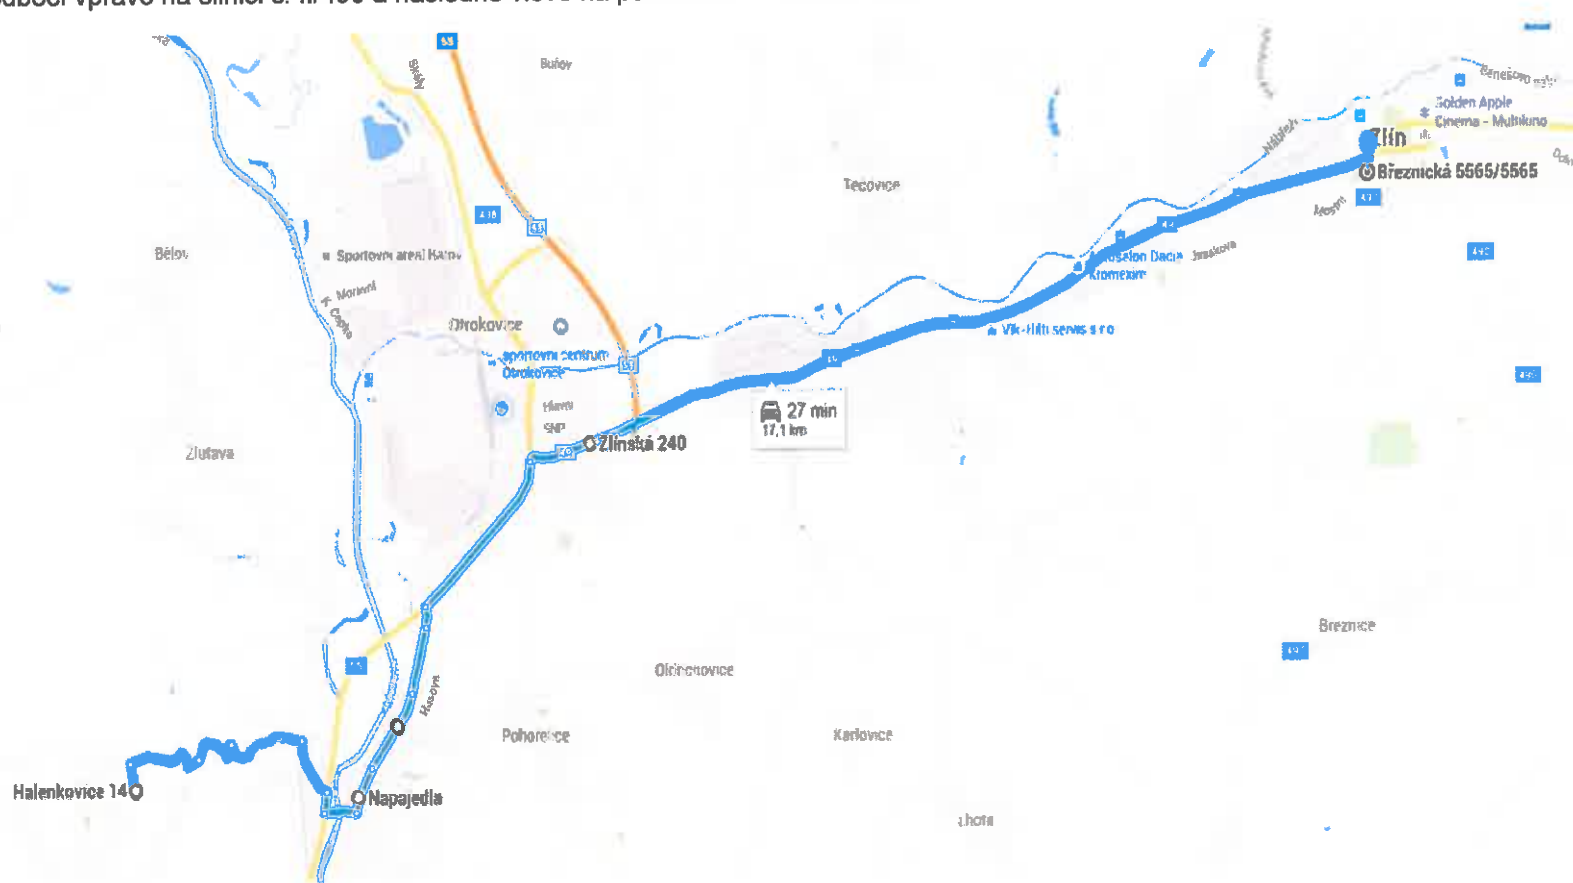

MOTOBESIP 2016 – MIDNIGHT RIDE 2016

Termín: 04.06.2016

Náhradní termíny 11.06.2016, 18.06.2016

Čas: 22.00 – 24.00 h.

Popis trasy: Motocykly vyjedou ze shromáždění – plocha letiště v Halenkovicích po silnici č. III / 36748 – silnice č. III / 36747 – silnice č. I / 55 – silnice č. III/49725 (přejedou most u Fatry v Napajedlech) – silnice č. III / 49724 (projedou Napajedla) – napojí se na silnici č. I / 55 – kvítkovická křižovatka (I / 49 – I / 55 – III / 36746) – dále silnice č. I / 49 směrem na Zlín – u Velkého kina odbočí vpravo na silnici č. II/490 a následně vlevo na parkoviště u Velkého kina.

Dotčené obce:

Halenkovic

Napajedla

Otrokovice

Zlín

zlín.
Magistrát města Zlína 5

Odbor/stavebních
a dopravních řízení

Strana 2 (celkem 3)